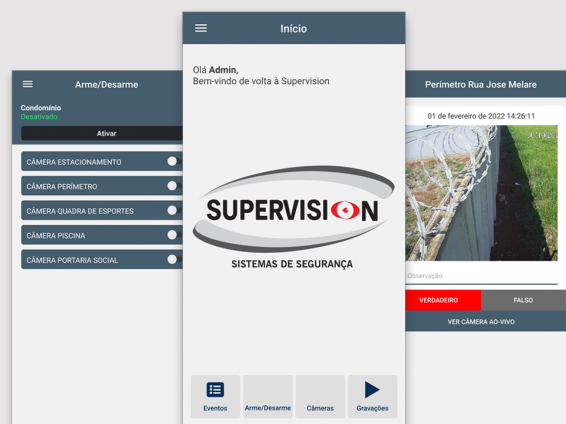

SVN MONITOR PRO

Software para monitoramento
de CFTV analítico.

OBJETIVIDADE

Interface simples e intuitiva, permitindo fácil utilização pelos operadores.

INTEGRAÇÃO

Integra diversos dispositivos de monitoramento de segurança eletrônica.

SOBRE O APP

APOIO AO
MONITORAMENTO

supervision.com.br
clique aqui e acesse

COMPLETO

CONDOMÍNIOS: Monitoramento de câmeras analíticas, cercas elétricas, alarmes e botões de pânico.

INDÚSTRIAS E EMPRESAS:

Monitoramento de setores críticos, linhas de produção e câmeras térmicas para subestações de energia elétrica.